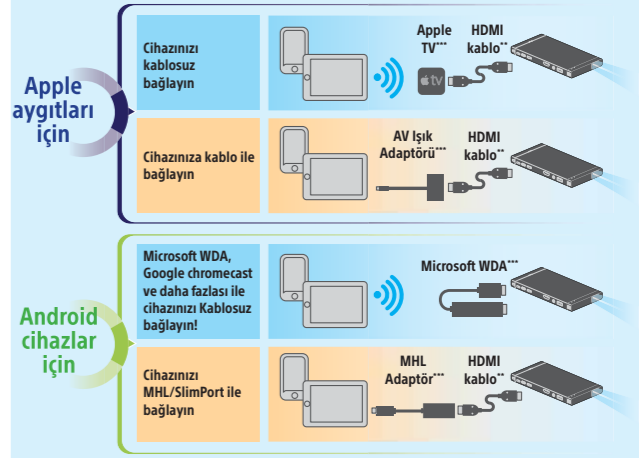

1) 1.0m HDMI kablo

Şarj aksesuarları

2) USB-C Kablosu

3) Micro USB-C Adaptörü

4) Taşınabilir Projektör

5) Projektör için şık kılıf

Cihazı nasıl şarj edeceksiniz?

USB-C Girişli Hızlı şarj

USB type-C güç kablosu kullanın
Önerilen aksesuar Sony CP-AD3***

veya

Akıllı telefon şarj aleti.
Şarj kablonuz type-C değilse, uyumlu kablo kullanın (kutuya dahildir)

Çok sayıda cihaza bağlanabilir!

Bağlan ve yansıt

Oyun konsolu, kamera, PC için

HDMI kablo kullanın**

Akıllı telefon ve tablet için

dongle gibi aksesuarlar kullanın***

Microsoft WDA ve Android akıllı telefonlar (hoparlörlü veya hoparlörsüz) ile yansıtın

Aydınlatma adaptörü ve iPhone