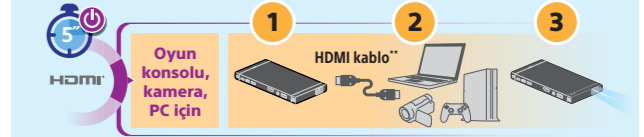

USB type-C güç kablosu kullanın
Önerilen aksesuar Sony CP-AD3***

veya

Akıllı telefon şarj aleti.
Şarj kablonuz type-C değilse, uyumlu kablo kullanın (kutuya dahildir)

Çok sayıda cihaza bağlanabilir!

Bağlan ve yansıt

Oyun konsolu, kamera, PC için

HDMI kablo kullanın**

Akıllı telefon ve tablet için

dongle gibi aksesuarlar kullanın***